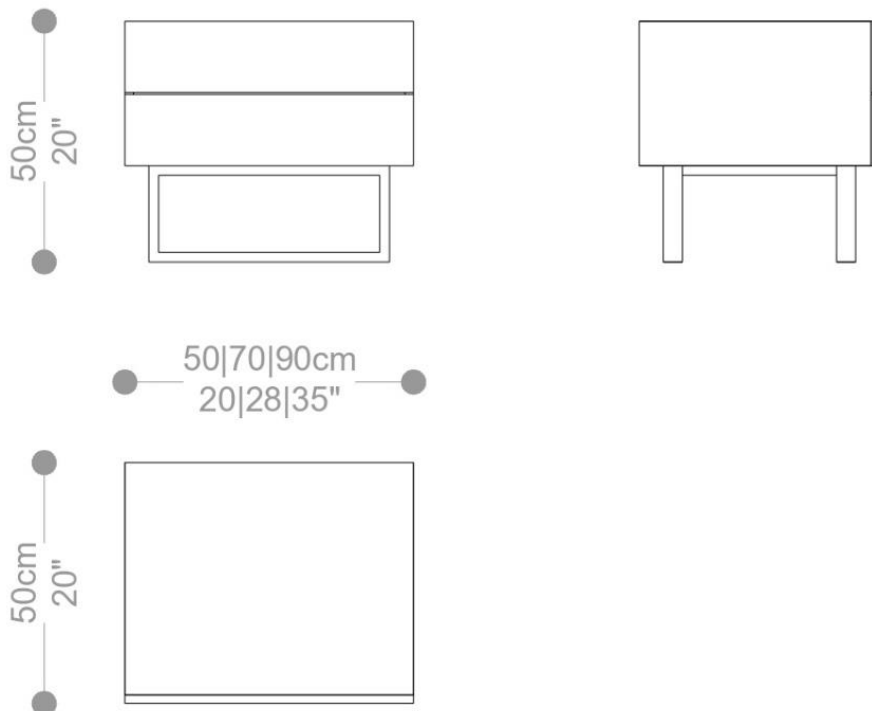

BRETON

MESA DE CABECEIRA

DORA

COLEÇÃO BRASIL

POR:
Estúdio Breton

MESA DE CABECEIRA
DORA

BRETON

MESA DE CABECEIRA DORA

GARANTIA: 1 ano

EMBALAGEM: O produto é embalado em papelão, com bordas e cantos protegidos com cantoneiras de polietileno e envolto em filme plástico.

MESA DE CABECEIRA
DORA

BRETON

Diferenciais:

- Informar para os clientes que por medida de segurança somente uma gaveta poderá ser aberta por vez.

MESA DE CABECEIRA

DORA

BRETON

 Corpo em MDF, com acabamento em revestimento em lâmina de madeira ou laqueado.

Base metálica em aço inox polido, verniz, laca ou lamina.

Medidas podem apresentar leves variações. Nos reservamos o direito de efetuar essas alterações em consulta prévia.

MESA DE CABECEIRA

DORA

BRETON